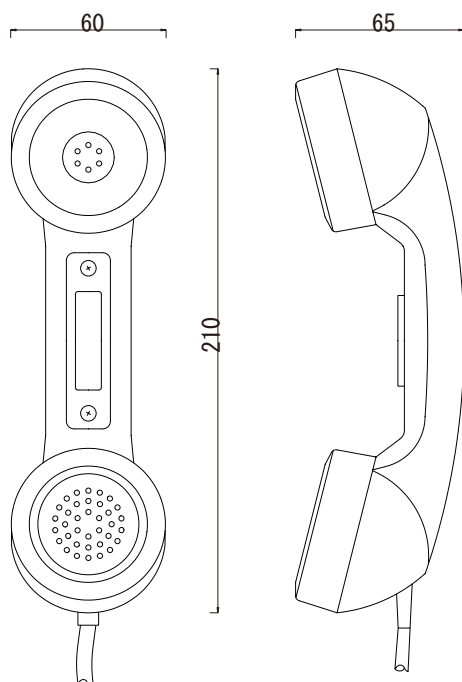

HS-6 ハンドセット仕様書

概要

受話器型ハンドセット。

機能

双方向通話可能。

PTTスイッチ付。

仕様

マイク

ケーブル長

1.85m カールコード

寸法 (mm) 突起部含まず

60 (W) × 210 (H) × 65 (D)

重量

0.330kg

HS-6 寸法図 (Dimensions)

CABLE LENGTH 1m
CONNECTOR XLR 4-11C 相当品