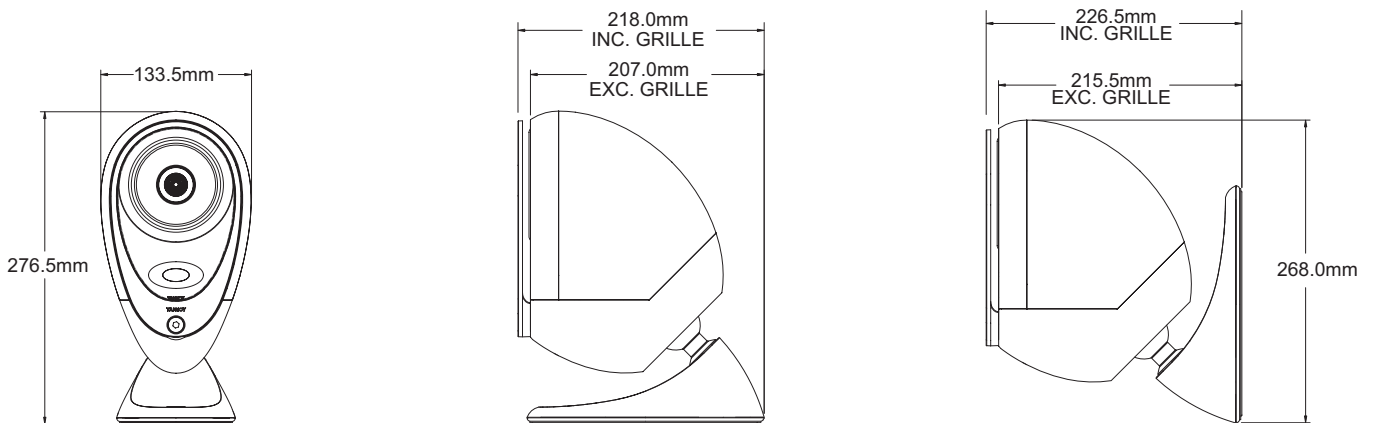

システムタイプ	設備用スピーカ
周波数特性	-6dB 80Hz-54kHz
推奨パワーアンプ出力	100W/8Ω
許容入力	アベレージ 50W プログラム 100W ピーク 200W
能率	88dB/2.83V/1m
Max SPL	105dB(アベレージ)
インピーダンス	8Ω
指向性	90°
使用ドライバー	100mm(4")×1 Dual Concentric™ 同軸2Way
クロスオーバー	1.75kHz
エンククロージャ	2.0リットル
色	シルバー/ブロンズ/白/黒
コネクター	バインディングポスト
外形寸法	187mm(H)×133.5mm(W)×175.5mm(D)本体
重量	2.5kg
オプション	壁取付ブラケット