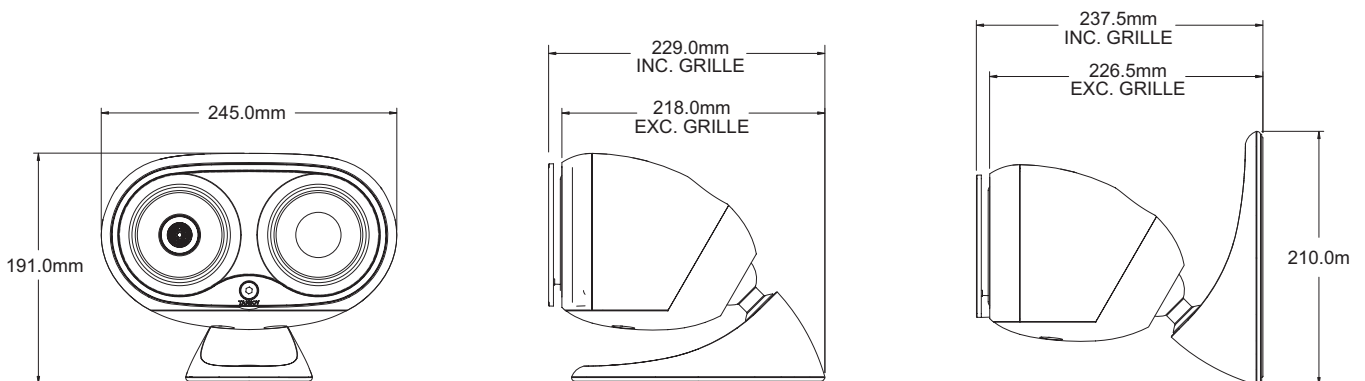

システムタイプ	設備用スピーカ
周波数特性	-6dB 80Hz-54kHz
推奨パワーアンプ出力	150W/8Ω
許容入力	アベレージ 75W プログラム 150W ピーク 300W
能率	88dB/2.83V/1m
Max SPL	107dB(アベレージ)
インピーダンス	8Ω
指向性	90°
使用ドライバー	100mm(4")×1 Dual Concentric™ 同軸2Way 100mm Bass Driver
クロスオーバー	1.75kHz
エンクロージャ	2.6リットル
色	シルバー/ブロンズ/白/黒
コネクター	バイディングポスト
外形寸法	133mm(H)×245mm(W)×149mm(D)本体
重量	4.0kg
オプション	壁取付ブラケット