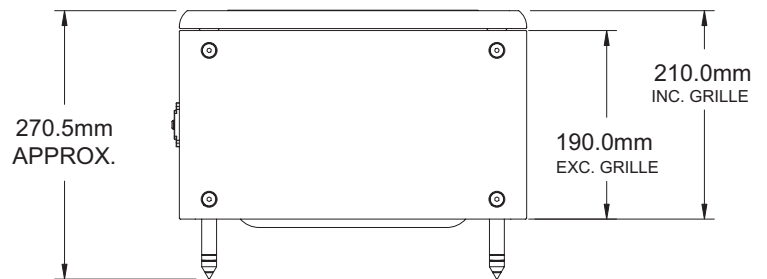

システムタイプ	設備用パワードサブウーハ
周波数特性(-6dB)	29Hz-150Hz
クロスオーバー周波数(-6dB)	50Hz-150Hz(可変)
パワーアンプ出力	300W(rms)
指向性	-
使用ドライバー	250mm(10")×1 Bass Driver
エンクロージャ	20リットル/密閉型
色	シルバー/ブロンズ/白/黒
コネクター	RCA×1
ユーザコントロール	クロスオーバー/出力レベル/LFエクステンション/フェイズ/オートパワー
外形寸法	445mm(H)×350mm(W)×210mm(D)本体
電源	100V/50-60Hz
消費電力	416W
重量	14.5kg
付属	設置用スパイク