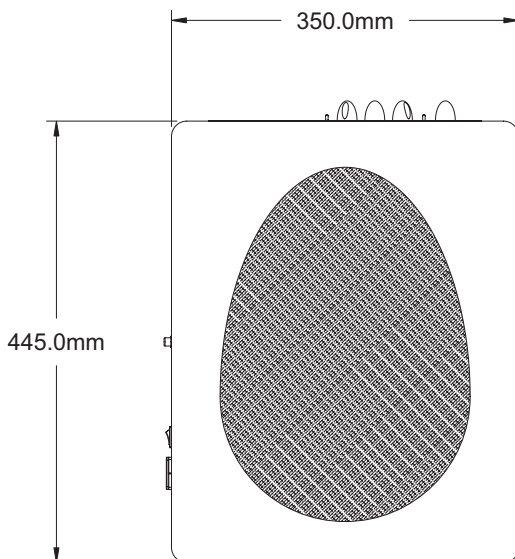

システムタイプ	設備用パワードサブウーハ
周波数特性(-6dB)	29Hz-150Hz
クロスオーバー周波数(-6dB)	50Hz-150Hz(可変)
パワーアンプ出力	300W(rms)
指向性	-
使用ドライバー	250mm(10")×1 Bass Driver
エンクロージャ	20リットル/密閉型
色	シルバー/ブロンズ/白/黒
コネクター	RCA×1
ユーザコントロール	クロスオーバー/出力レベル/LFエクステンション/フェイズ/オートパワー
外形寸法	445mm(H)×350mm(W)×210mm(D)本体
電源	100V/50-60Hz
消費電力	416W
重量	14.5kg
付属	設置用スパイク