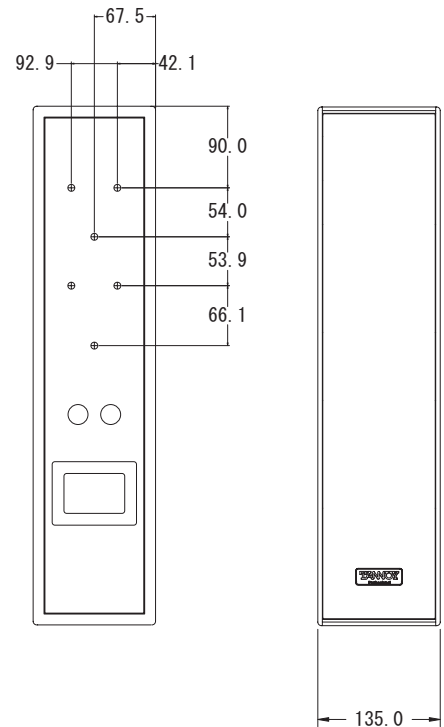

システムタイプ	コラム型スピーカ
周波数特性	+/-3dB 90Hz-20kHz -10dB 88Hz-20kHz
推奨パワーアンプ出力	最大180W/8Ω
許容入力	アベレージ 90W プログラム 180W ピーク 360W
能率	89dB/2.83V/1m
Max SPL	108dB(アベレージ)
インピーダンス	8Ω(ローインピーダンス)
出カトップ(ハイインピーダンス)	70V/60・30・15・7.5W 100V/60・30・15
指向性	120°(H) × 70°(V)
使用ドライバー	100mm(4") × 4 ベースユニット 25mm(1") × 1 ネオジウムツイーター
クロスオーバー	1.8kHz、2.5kHz パッシブ型
エンクロージャ	7.88リットル
色	白/黒(塗装可能)
コネクター	NL4MP(スピコン) × 2
外形寸法	572mm(H) × 135mm(W) × 175mm(D)
重量	9kg
オプション	i7 MAB(天吊り型ブラケット・白/黒) i7 Y(壁取付型ブラケット・白/黒)