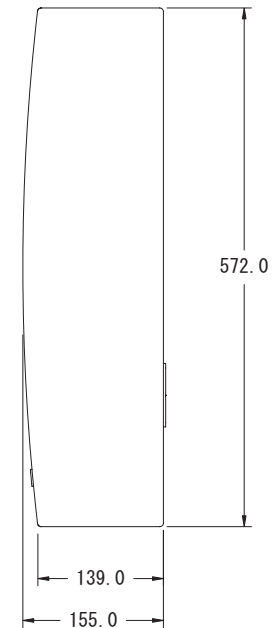

システムタイプ	コラム型スピーカ
周波数特性	+/-3dB 90Hz-20kHz -10dB 88Hz-20kHz
推奨パワーアンプ出力	最大180W/8Ω
許容入力	アベレージ 90W プログラム 180W ピーク 360W
能率	89dB/2.83V/1m
Max SPL	108dB(アベレージ)
インピーダンス	8Ω(ローインピーダンス)
出カトップ(ハイインピーダンス)	70V/60・30・15・7.5W 100V/60・30・15
指向性	120°(H) × 70°(V)
使用ドライバー	100mm(4") × 4 ベースユニット 25mm(1") × 1 ネオジウムツイーター
クロスオーバー	1.8kHz、2.5kHz パッシブ型
エンクロージャ	7.88リットル
色	白/黒(塗装可能)
コネクター	NL4MP(スピコン) × 2
外形寸法	572mm(H) × 135mm(W) × 175mm(D)
重量	9kg
オプション	i7 MAB(天吊り型ブラケット・白/黒) i7 Y(壁取付型ブラケット・白/黒)