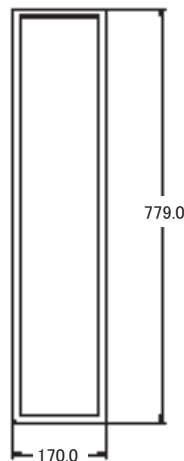

松田通商株式会社

本社 107-0062 東京都港区南青山3-3-15 MTCビル

TEL : 03-5413-4611 FAX : 03-5413-4618

大阪営業所 532-0011 大阪市淀川区西中島4-12-22 5F

TEL : 06-6101-2822 FAX : 06-6101-2823

Web : <http://mtc-japan.com> E-mail : info@mtc-japan.com