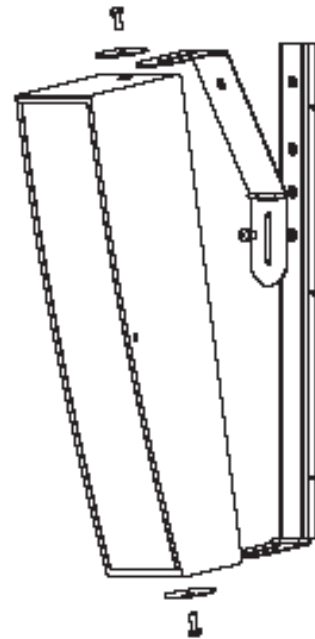

システムタイプ	コラム型スピーカ
周波数特性	+/-3dB 80Hz-30kHz
推奨パワーアンプ出力	最大300W/8Ω
許容入力	アベレージ 150W プログラム 300W
能率	93dB/2.83V/1m
Max SPL	115dB(アベレージ)
インピーダンス	8Ω(ローインピーダンス)
出カタップ(ハイインピーダンス)	70V/60・30・15・7.5W 100V/60・30・15
指向性	120° (H)×60° (V)
使用ドライバー	130mm(5")×4 ベースユニット 25mm(1")×3 チタニウムツイーター
クロスオーバー	200Hz, 3.3 kHz, 11.5kHz パッシブ型
エンクロージャ	14.5リットル
色	白/黒(塗装可能)
コネクター	NL4MP(スピコン)×2
外形寸法	779mm(H)×170mm(W)×200mm(D)
重量	12.5kg
オプション	i9 MAB(天吊り型ブラケット・白/黒) i9 Y(壁取付型ブラケット・白/黒)