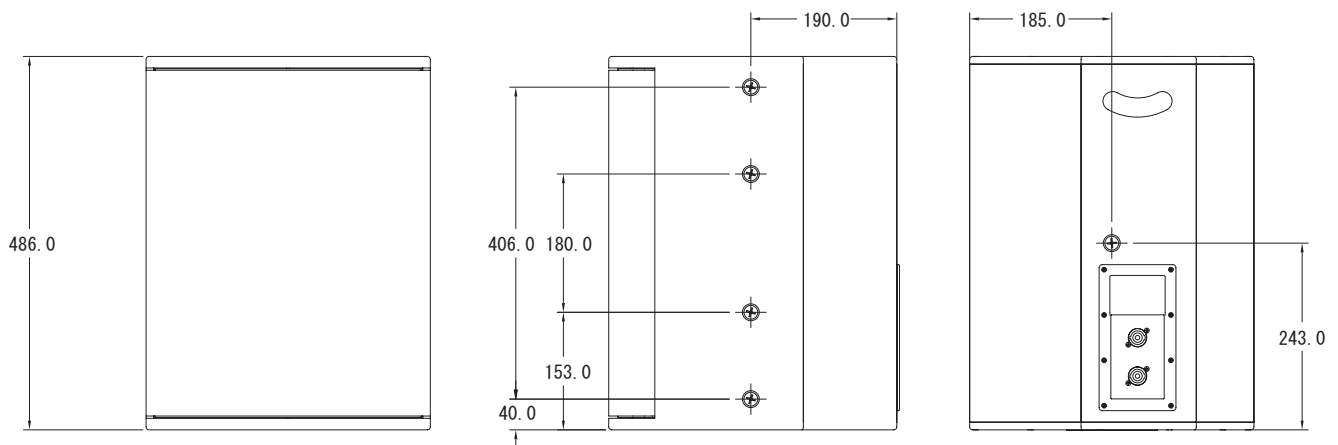

システムタイプ	移動/常設用フルレンジスピーカ
周波数特性	+/-3dB 70Hz-25kHz -10dB 51Hz-25kHz
推奨パワーアンプ出力	200-400W/8Ω
許容入力	アベレージ 200W プログラム 400W
能率	97dB/2.83V/1m
Max SPL	120dB(アベレージ)
インピーダンス	8Ω
指向性	水平/垂直90°
使用ドライバー	300mm(12")×1 Dual Concentric™ 同軸2Way
クロスオーバー	1.4kHz パッシブ型
エンクロージャ	37.5リットル
色	白/黒
コネクター	NL4MP(スピコン)×2
外形寸法	486mm(H)×370mm(W)×375mm(D)
重量	20kg
オプション	-VMY(アジャスタブルブラケット・白/黒) -VMB(VMY用壁取付ブラケット・白/黒) -VTH(スタンドマウントアダプタ・白/黒) -VPC(ポールクランプ)