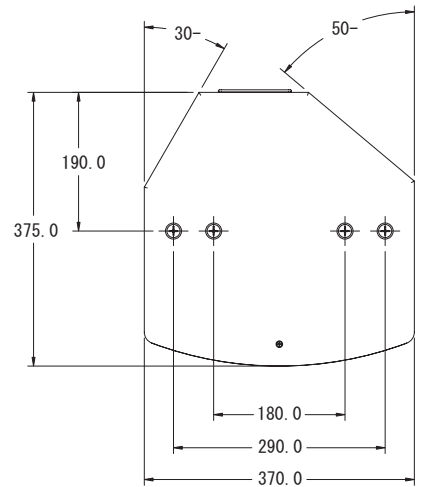

システムタイプ	移動/常設用フルレンジスピーカ
周波数特性	+/-3dB 70Hz-25kHz -10dB 51Hz-25kHz
推奨パワーアンプ出力	200-400W/8Ω
許容入力	アベレージ 200W プログラム 400W
能率	97dB/2.83V/1m
Max SPL	120dB(アベレージ)
インピーダンス	8Ω
指向性	水平/垂直90°
使用ドライバー	300mm(12")×1 Dual Concentric™ 同軸2Way
クロスオーバー	1.4kHz パッシブ型
エンクロージャ	37.5リットル
色	白/黒
コネクター	NL4MP(スピコン)×2
外形寸法	486mm(H)×370mm(W)×375mm(D)
重量	20kg
オプション	-VMY(アジャスタブルブラケット・白/黒) -VMB(VMY用壁取付ブラケット・白/黒) -VTH(スタンドマウントアダプタ・白/黒) -VPC(ポールクランプ)