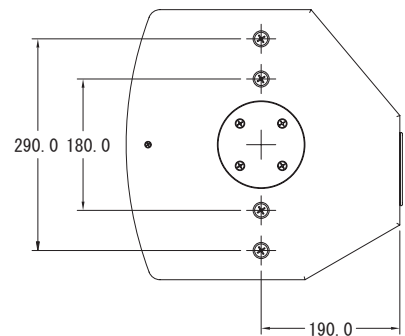

システムタイプ	移動/常設用フルレンジスピーカ
周波数特性	+/-3dB 70Hz-25kHz -10dB 51Hz-25kHz
推奨パワーアンプ出力	200-400W/8Ω
許容入力	アベレージ 200W プログラム 400W
能率	97dB/2.83V/1m
Max SPL	120dB(アベレージ)
インピーダンス	8Ω
指向性	水平/垂直90°
使用ドライバー	300mm(12")×1 Dual Concentric™ 同軸2Way
クロスオーバー	1.4kHz パッシブ型
エンクロージャ	37.5リットル
色	白/黒
コネクター	NL4MP(スピコン)×2
外形寸法	486mm(H)×370mm(W)×375mm(D)
重量	20kg
オプション	-VMY(アジャスタブルブラケット・白/黒) -VMB(VMY用壁取付ブラケット・白/黒) -VTH(スタンドマウントアダプタ・白/黒) -VPC(ポールクランプ)