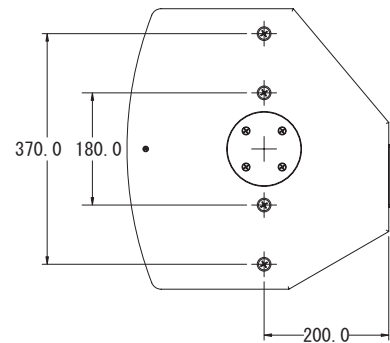

システムタイプ	移動/常設用フルレンジスピーカ
周波数特性	+/-3dB 50Hz-23kHz -10dB 42Hz-23kHz
推奨パワーアンプ出力	400-800W/8Ω
許容入力	アベレージ 400W プログラム 800W
能率	100dB/2.83V/1m
Max SPL	126dB(アベレージ)
インピーダンス	8Ω
指向性	水平/垂直75°
使用ドライバー	380mm(15")×1 PowerDual™ 同軸2Way
クロスオーバー	1.4kHz パッシブ型 / 内部基板の設定変更によりバイアンプ2Wayも可
エンクロージャ	63.5リットル
色	白/黒
コネクター	NL4MP(スピコン)×2
外形寸法	590mm(H)×450mm(W)×420mm(D)
重量	32kg
オプション	-VMY(アジャスタブルブラケット・白/黒) -VMB(VMY用壁取付ブラケット・白/黒) -VTH(スタンドマウントアダプタ・白/黒) -VPC(ポールクランプ)