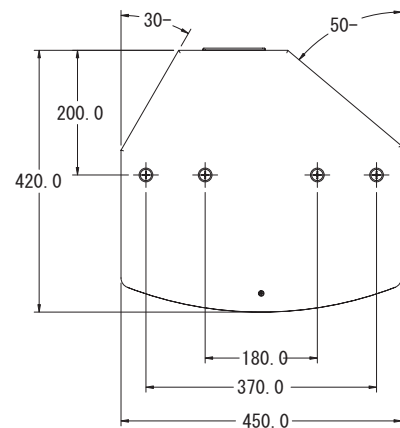

システムタイプ	移動/常設用フルレンジスピーカ
周波数特性	+/-3dB 50Hz-23kHz -10dB 42Hz-23kHz
推奨パワーアンプ出力	400-800W/8Ω
許容入力	アベレージ 400W プログラム 800W
能率	100dB/2.83V/1m
Max SPL	126dB(アベレージ)
インピーダンス	8Ω
指向性	水平/垂直75°
使用ドライバー	380mm(15")×1 PowerDual™ 同軸2Way
クロスオーバー	1.4kHz パッシブ型 / 内部基板の設定変更によりバイアンプ2Wayも可
エンクロージャ	63.5リットル
色	白/黒
コネクター	NL4MP(スピコン)×2
外形寸法	590mm(H)×450mm(W)×420mm(D)
重量	32kg
オプション	-VMY(アジャスタブルブラケット・白/黒) -VMB(VMY用壁取付ブラケット・白/黒) -VTH(スタンドマウントアダプタ・白/黒) -VPC(ポールクランプ)