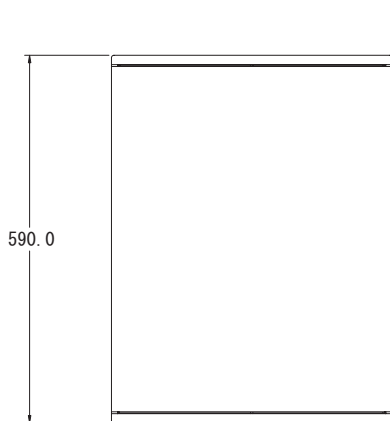

システムタイプ	移動/常設用フルレンジスピーカ
周波数特性	+/-3dB 50Hz-23kHz -10dB 42Hz-23kHz
推奨パワーアンプ出力	400-800W/8Ω
許容入力	アベレージ 400W プログラム 800W
能率	100dB/2.83V/1m
Max SPL	126dB(アベレージ)
インピーダンス	8Ω
指向性	水平/垂直75°
使用ドライバー	380mm(15")×1 PowerDual™ 同軸2Way
クロスオーバー	1.4kHz パッシブ型 / 内部基板の設定変更によりバイアンプ2Wayも可
エンクロージャ	63.5リットル
色	白/黒
コネクター	NL4MP(スピコン)×2
外形寸法	590mm(H)×450mm(W)×420mm(D)
重量	32kg
オプション	-VMY(アジャスタブルブラケット・白/黒) -VMB(VMY用壁取付ブラケット・白/黒) -VTH(スタンドマウントアダプタ・白/黒) -VPC(ポールクランプ)