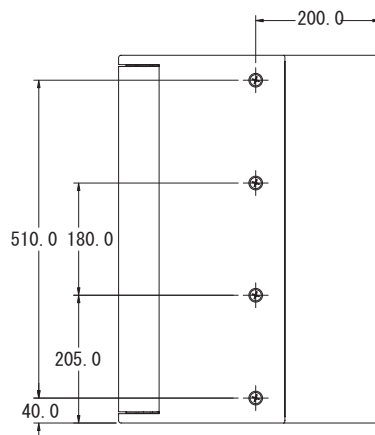

システムタイプ	移動/常設用フルレンジスピーカ
周波数特性	+/-3dB 50Hz-23kHz -10dB 42Hz-23kHz
推奨パワーアンプ出力	400-800W/8Ω
許容入力	アベレージ 400W プログラム 800W
能率	100dB/2.83V/1m
Max SPL	126dB(アベレージ)
インピーダンス	8Ω
指向性	水平/垂直75°
使用ドライバー	380mm(15")×1 PowerDual™ 同軸2Way
クロスオーバー	1.4kHz パッシブ型 / 内部基板の設定変更によりバイアンプ2Wayも可
エンクロージャ	63.5リットル
色	白/黒
コネクター	NL4MP(スピコン)×2
外形寸法	590mm(H)×450mm(W)×420mm(D)
重量	32kg
オプション	-VMY(アジャスタブルブラケット・白/黒) -VMB(VMY用壁取付ブラケット・白/黒) -VTH(スタンドマウントアダプタ・白/黒) -VPC(ポールクランプ)