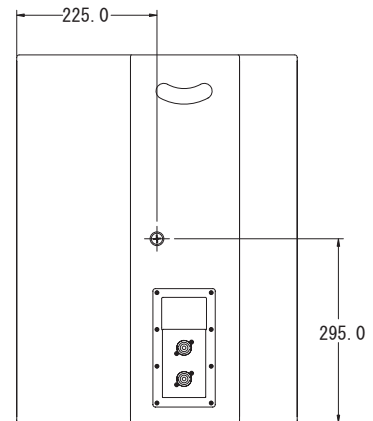

システムタイプ	移動/常設用フルレンジスピーカ
周波数特性	+/-3dB 50Hz-23kHz -10dB 42Hz-23kHz
推奨パワーアンプ出力	400-800W/8Ω
許容入力	アベレージ 400W プログラム 800W
能率	100dB/2.83V/1m
Max SPL	126dB(アベレージ)
インピーダンス	8Ω
指向性	水平/垂直75°
使用ドライバー	380mm(15")×1 PowerDual™ 同軸2Way
クロスオーバー	1.4kHz パッシブ型 / 内部基板の設定変更によりバイアンプ2Wayも可
エンクロージャ	63.5リットル
色	白/黒
コネクター	NL4MP(スピコン)×2
外形寸法	590mm(H)×450mm(W)×420mm(D)
重量	32kg
オプション	-VMY(アジャスタブルブラケット・白/黒) -VMB(VMY用壁取付ブラケット・白/黒) -VTH(スタンドマウントアダプタ・白/黒) -VPC(ポールクランプ)