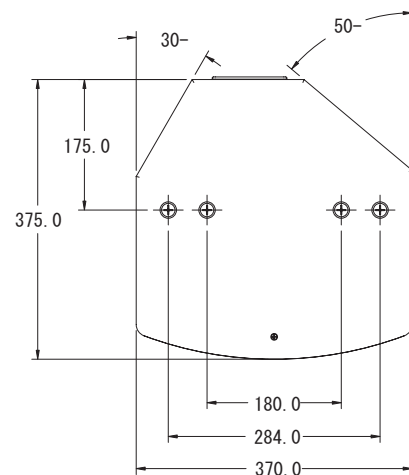

システムタイプ	移動/常設用フルレンジスピーカ
周波数特性	+/-3dB 50Hz-23kHz -10dB 49Hz-23kHz
推奨パワーアンプ出力	400-800W/8Ω
許容入力	アベレージ 250W プログラム 500W
能率	98dB/2.83V/1m
Max SPL	122dB(アベレージ)
インピーダンス	8Ω
指向性	水平/垂直90°
使用ドライバー	300mm(12")×1 SuperDual™ 同軸2Way
クロスオーバー	1.8kHz パッシブ型 / 内部基板の設定変更によりバイアンプ2Wayも可
エンクロージャ	44.5リットル
色	白/黒
コネクター	NL4MP(スピコン)×2
外形寸法	590mm(H)×370mm(W)×375mm(D)
重量	34kg
オプション	-VMY(アジャスタブルブラケット・白/黒) -VMB(VMY用壁取付ブラケット・白/黒) -VTH(スタンドマウントアダプタ・白/黒) -VPC(ポールクランプ)