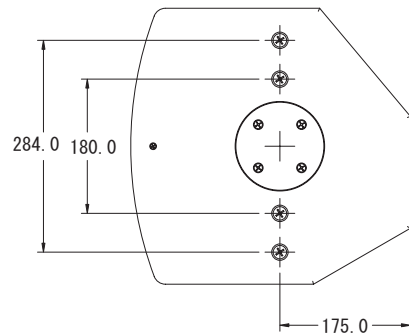

システムタイプ	移動/常設用フルレンジスピーカ
周波数特性	+/-3dB 50Hz-23kHz -10dB 49Hz-23kHz
推奨パワーアンプ出力	400-800W/8Ω
許容入力	アベレージ 250W プログラム 500W
能率	98dB/2.83V/1m
Max SPL	122dB(アベレージ)
インピーダンス	8Ω
指向性	水平/垂直90°
使用ドライバー	300mm(12")×1 SuperDual™ 同軸2Way
クロスオーバー	1.8kHz パッシブ型 / 内部基板の設定変更によりバイアンプ2Wayも可
エンクロージャ	44.5リットル
色	白/黒
コネクター	NL4MP(スピコン)×2
外形寸法	590mm(H)×370mm(W)×375mm(D)
重量	34kg
オプション	-VMY(アジャスタブルブラケット・白/黒) -VMB(VMY用壁取付ブラケット・白/黒) -VTH(スタンドマウントアダプタ・白/黒) -VPC(ポールクランプ)