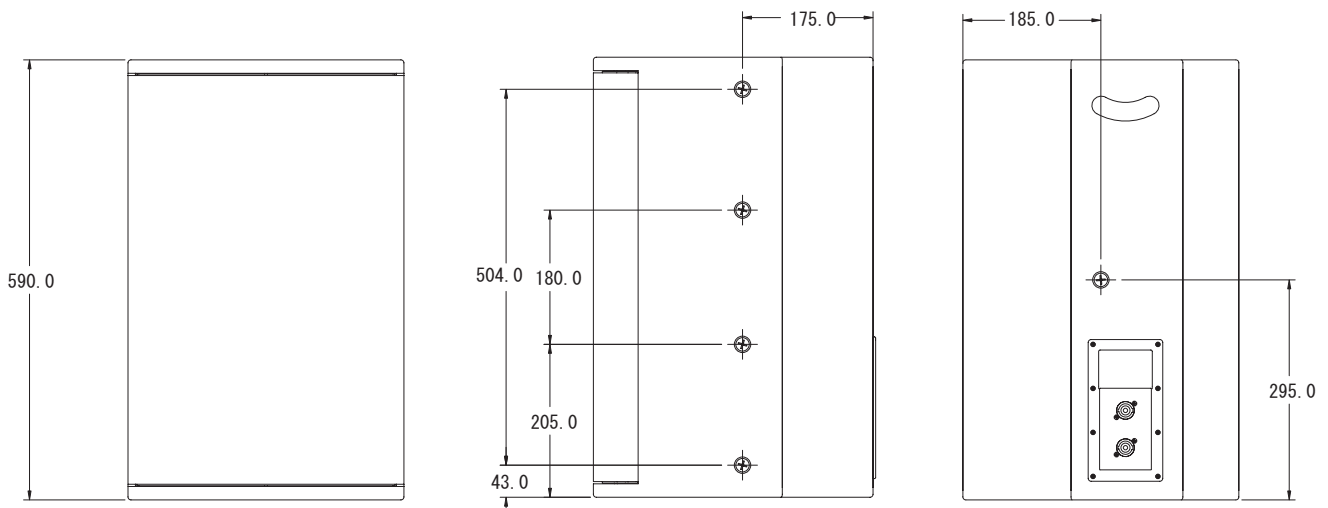

システムタイプ	移動/常設用フルレンジスピーカ
周波数特性	+/-3dB 50Hz-23kHz -10dB 49Hz-23kHz
推奨パワーアンプ出力	400-800W/8Ω
許容入力	アベレージ 250W プログラム 500W
能率	98dB/2.83V/1m
Max SPL	122dB(アベレージ)
インピーダンス	8Ω
指向性	水平/垂直90°
使用ドライバー	300mm(12")×1 SuperDual™ 同軸2Way
クロスオーバー	1.8kHz パッシブ型 / 内部基板の設定変更によりバイアンプ2Wayも可
エンクロージャ	44.5リットル
色	白/黒
コネクター	NL4MP(スピコン)×2
外形寸法	590mm(H)×370mm(W)×375mm(D)
重量	34kg
オプション	-VMY(アジャスタブルブラケット・白/黒) -VMB(VMY用壁取付ブラケット・白/黒) -VTH(スタンドマウントアダプタ・白/黒) -VPC(ポールクランプ)