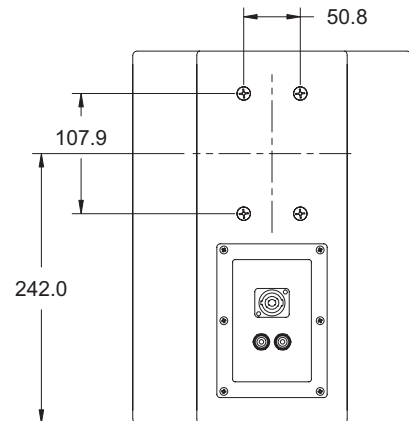

システムタイプ	移動/常設用フルレンジスピーカ
周波数特性	+/-3dB 90Hz-22kHz -10dB 75Hz-22kHz
推奨パワーアンプ出力	100-200W/8Ω
許容入力	アベレージ 100W プログラム 200W
能率	90dB/2.83V/1m(Anechoic)
Max SPL	110dB(アベレージ)
インピーダンス	8Ω
指向性	水平/垂直90°
使用ドライバー	150mm(6")×1 Dual Concentric™ 同軸2Way
クロスオーバー	1.7kHz パッシブ型
エンクロージャ	11.3リットル
色	白/黒
コネクター	NL4MP(スピコン)×1 バインディングポスト
外形寸法	337mm(H)×252mm(W)×240mm(D)
重量	6.5kg
オプション	V6Y(コの字型ブラケット・白/黒) Omni Mount™ 30.0Series ブラケット