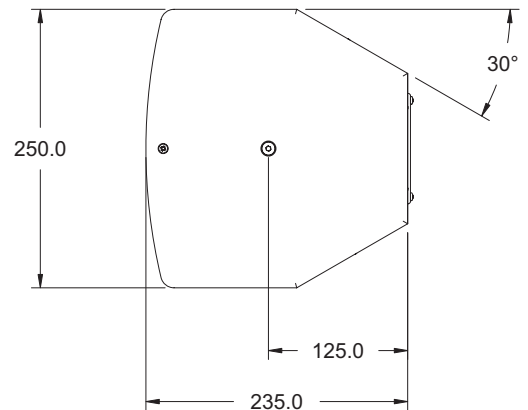

システムタイプ	移動/常設用フルレンジスピーカ
周波数特性	+/-3dB 90Hz-22kHz -10dB 75Hz-22kHz
推奨パワーアンプ出力	100-200W/8Ω
許容入力	アベレージ 100W プログラム 200W
能率	90dB/2.83V/1m(Anechoic)
Max SPL	110dB(アベレージ)
インピーダンス	8Ω
指向性	水平/垂直90°
使用ドライバー	150mm(6")×1 Dual Concentric™ 同軸2Way
クロスオーバー	1.7kHz パッシブ型
エンクロージャ	11.3リットル
色	白/黒
コネクター	NL4MP(スピコン)×1 バインディングポスト
外形寸法	337mm(H)×252mm(W)×240mm(D)
重量	6.5kg
オプション	V6Y(コの字型ブラケット・白/黒) Omni Mount™ 30.0Series ブラケット