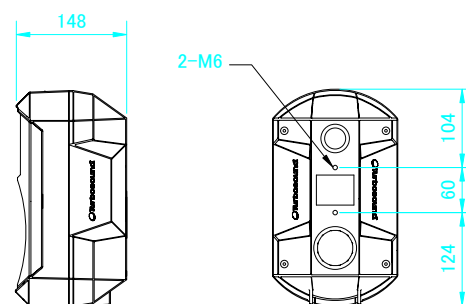

エンクロージャ形式	バスレフ型
周波数特性	80Hz~20,000Hz ±4dB
音圧レベル(1W、1m)	88dB
定格入力	50W(200Ω) 25W(400Ω) 12.5W(800Ω)
定格インピーダンス	200Ω、400Ω、800Ωタップ切替
使用スピーカ	1×5インチ(127mm)LF 1×0.5インチ(14mm)HFツイータ
クロスオーバー	4kHz(内部ネットワーク)
仕上	TurboBLUE(マンセル5PB/8近似色) 黒色パウダーコートパンチングメタル
コネクタ	プッシュターミナル
埋込ナット	金具用ナット(背面M6×2)
寸法	288(H)×167(W)×148(D) mm
重量	2.2kg
メーカーオプション	白(White)、灰(Mid Gary)、黒(Black)仕様 防滴仕様(IP-X4相当)
付属品	WB-50(専用ブラケット)
アクセサリ	WB-50(専用ブラケット) LS-50(5インチLF) RC-50(LS-50用リコーンキット) TW-50(0.5インチHFツイータ) RC-50(TW-50用ダイヤフラム) PX-50(パッシブクロスオーバ) MG-50(フロントグリル) TX-50(ハイインピーダンス用トランス) SM-50(シングルポイントマウント) SB-50(ブラケット) RM-100(シーリングブラケット※) RM-200(シーリング/ウォールブラケット) BCH-60(ハトクランプハンガー※) ※スピーカ下向き角度に制限があります

上面図

正面図(フロントグリルを外した状態)

底面図

側面図

背面図

松田通商株式会社

本社 107-0062 東京都港区南青山3-3-15 MTCビル
TEL: 03-5413-4611 FAX: 03-5413-4618
大阪営業所 532-0011 大阪市淀川区西中島4-12-22 5F
TEL: 06-6101-2822 FAX: 06-6101-2823
Web: <http://mtc-japan.com> E-mail: info@mtc-japan.com