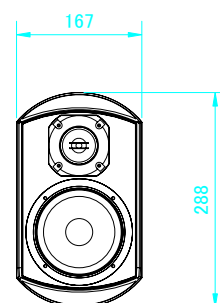

エンクロージャ形式	バスレフ型
周波数特性	80Hz~20,000Hz ±4dB
音圧レベル(1W、1m)	88dB
定格入力	50W(200Ω) 25W(400Ω) 12.5W(800Ω)
定格インピーダンス	200Ω、400Ω、800Ωタップ切替
使用スピーカ	1×5インチ(127mm)LF 1×0.5インチ(14mm)HFツイータ
クロスオーバー	4kHz(内部ネットワーク)
仕上	TurboBLUE(マンセル5PB/8近似色) 黒色パウダーコートパンチングメタル
コネクタ	プッシュターミナル
埋込ナット	金具用ナット(背面M6×2)
寸法	288(H)×167(W)×148(D) mm
重量	2.2kg
メーカーオプション	白(White)、灰(Mid Gary)、黒(Black)仕様 防滴仕様(IP-X4相当)
付属品	WB-50(専用ブラケット)
アクセサリ	WB-50(専用ブラケット) LS-50(5インチLF) RC-50(LS-50用リコーンキット) TW-50(0.5インチHFツイータ) RC-50(TW-50用ダイヤフラム) PX-50(パッシブクロスオーバ) MG-50(フロントグリル) TX-50(ハイインピーダンス用トランス) SM-50(シングルポイントマウント) SB-50(ブラケット) RM-100(シーリングブラケット※) RM-200(シーリング/ウォールブラケット) BCH-60(ハトクランプハンガー※) ※スピーカ下向き角度に制限があります

上面図

正面図(フロントグリルを外した状態)