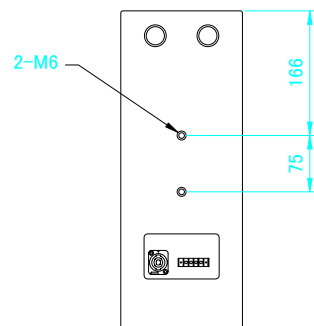

エンクロージャ形式	バスレフ型
周波数特性	70Hz~20,000Hz ±4dB
音圧レベル(1W、1m)	90dB
許容入力	120W(r. m. s) 240W(PROGRAM) 300W(PEAK)
指向特性(-6dB)	水平120° × 垂直120°
公称インピーダンス	8Ω
使用スピーカ	2×5インチ(127mm)LF 1×0.5インチ(14mm)HFツイータ
クロスオーバー	2.8kHz(内部ネットワーク)
仕上	黒(マンセルN1.0近似色)塗装 黒色パウダーコートパンチングメタル
コネクタ	1×NL4MP(1+:+, 1-:-, 2+:NC, 2-:NC) ネジターミナル端子(送り端子付き)
埋込ナット	金具用ナット(背面M6×2)
寸法	426(H)×162(W)×140(D) mm
重量	4.5kg
メーカオプション	TurboBLUE、白、木目仕上 防滴仕様(IP-X4相当)
アクセサリ	LS-5025(5インチLF) RC-5025(LS-5025用リコーンキット) TW-50(0.5インチHFツイータ) PX-20(パッシブクロスオーバ) MG-20(フロントグリル) RM-100(シーリングブラケット※1、※2) RM-200(シーリング/ウォールブラケット※2) BCH-60(パトクランプハンガー※1、※2) RM-TS20(アタッチメント金具) ※1スピーカ下向き角度に制限があります ※2別途アタッチメント金具(RM-TS20)が必要

上面図

底面図

正面図(フロントグリルを外した状態)

側面図

背面図

松田通商株式会社

本社 107-0062 東京都港区南青山3-3-12 MTCビル
TEL: 03-5413-4611 FAX: 03-5413-4618
大阪営業所 532-0011 大阪市淀川区西中島4-12-22 5F
TEL: 06-6101-2822 FAX: 06-6101-2823
Web: www.mtc-japan.com E-mail: info@mtc-japan.com