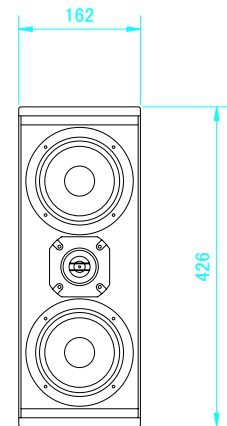

エンクロージャ形式	バスレフ型
周波数特性	70Hz~20,000Hz ±4dB
音圧レベル(1W、1m)	90dB
許容入力	120W(r. m. s) 240W(PROGRAM) 300W(PEAK)
指向特性(-6dB)	水平120° × 垂直120°
公称インピーダンス	8Ω
使用スピーカ	2×5インチ(127mm)LF 1×0.5インチ(14mm)HFツイータ
クロスオーバー	2.8kHz(内部ネットワーク)
仕上	黒(マンセルN1.0近似色)塗装 黒色パウダーコートパンチングメタル
コネクタ	1×NL4MP(1+:+, 1-:-, 2+:NC, 2-:NC) ネジターミナル端子(送り端子付き)
埋込ナット	金具用ナット(背面M6×2)
寸法	426(H)×162(W)×140(D) mm
重量	4.5kg
メーカオプション	TurboBLUE、白、木目仕上 防滴仕様(IP-X4相当)
アクセサリ	LS-5025(5インチLF) RC-5025(LS-5025用リコーンキット) TW-50(0.5インチHFツイータ) PX-20(パッシブクロスオーバ) MG-20(フロントグリル) RM-100(シーリングブラケット※1、※2) RM-200(シーリング/ウォールブラケット※2) BCH-60(パトクランプハンガー※1、※2) RM-TS20(アタッチメント金具) ※1スピーカ下向き角度に制限があります ※2別途アタッチメント金具(RM-TS20)が必要

上面図

底面図

正面図(フロントグリルを外した状態)

側面図

背面図

松田通商株式会社

本社 107-0062 東京都港区南青山3-3-12 MTCビル
TEL: 03-5413-4611 FAX: 03-5413-4618
大阪営業所 532-0011 大阪市淀川区西中島4-12-22 5F
TEL: 06-6101-2822 FAX: 06-6101-2823
Web: www.mtc-japan.com E-mail: info@mtc-japan.com