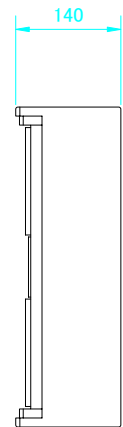

エンクロージャ形式	バスレフ型
周波数特性	70Hz~20,000Hz ±4dB
音圧レベル(1W、1m)	90dB
許容入力	120W(r. m. s) 240W(PROGRAM) 300W(PEAK)
指向特性(-6dB)	水平120° × 垂直120°
公称インピーダンス	8Ω
使用スピーカ	2×5インチ(127mm)LF 1×0.5インチ(14mm)HFツイータ
クロスオーバー	2.8kHz(内部ネットワーク)
仕上	黒(マンセルN1.0近似色)塗装 黒色パウダーコートパンチングメタル
コネクタ	1×NL4MP(1+:+, 1-:-, 2+:NC, 2-:NC) ネジターミナル端子(送り端子付き)
埋込ナット	金具用ナット(背面M6×2)
寸法	426(H)×162(W)×140(D) mm
重量	4.5kg
メーカオプション	TurboBLUE、白、木目仕上 防滴仕様(IP-X4相当)
アクセサリ	LS-5025(5インチLF) RC-5025(LS-5025用リコーンキット) TW-50(0.5インチHFツイータ) PX-20(パッシブクロスオーバ) MG-20(フロントグリル) RM-100(シーリングブラケット※1、※2) RM-200(シーリング/ウォールブラケット※2) BCH-60(パトクランプハンガー※1、※2) RM-TS20(アタッチメント金具) ※1スピーカ下向き角度に制限があります ※2別途アタッチメント金具(RM-TS20)が必要

上面図

底面図

正面図(フロントグリルを外した状態)

側面図

背面図

松田通商株式会社

本社 107-0062 東京都港区南青山3-3-12 MTCビル
TEL: 03-5413-4611 FAX: 03-5413-4618
大阪営業所 532-0011 大阪市淀川区西中島4-12-22 5F
TEL: 06-6101-2822 FAX: 06-6101-2823
Web: www.mtc-japan.com E-mail: info@mtc-japan.com