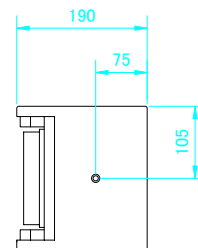

エンクロージャ形式	バスレフ型
周波数特性	70Hz~20,000Hz ±4dB
音圧レベル(1W、1m)	90dB
許容入力	125W(r. m. s) 250W(PROGRAM) 315W(PEAK)
指向特性(-6dB)	水平100° × 垂直60°
公称インピーダンス	8Ω
使用スピーカ	2×5インチ(127mm)LF 1×1インチ(25mm)HF
クロスオーバー	2.8kHz(内部ネットワーク)
仕上	黒(マンセルN1.0近似色)塗装 黒色パウダーコートパンチングメタル
コネクタ	1×NL4MP(1+:+,1-:-,2+:NC,2-:NC) ネジターミナル端子(送り端子付き)
埋込ナット	金具用ナット(天面M6×2、各側面M6×1、背面M6×2)
寸法	210(H)×494(W)×190(D) mm
重量	8.5kg
メーカーオプション	TurboBLUE、白、木目仕上 防滴仕様(IP-X4相当)
アクセサリ	LS-5025(5インチLF) RC-5025(LS-5025用リコーンキット) TW-25(1インチHFドライバ) RD-25(ダイアフラム) PX-30(パッシブクロスオーバ) MG-30(フロントグリル) RM-200(シーリング/ウォールブラケット※) RM-TS20(アタッチメント金具) ※別途アタッチメント金具が必要

上面図

正面図(フロントグリルを外した状態)

底面図

側面図

背面図

松田通商株式会社

本社 107-0062 東京都港区南青山3-3-12 MTCビル
TEL: 03-5413-4611 FAX: 03-5413-4618
大阪営業所 532-0011 大阪市淀川区西中島4-12-22 5F
TEL: 06-6101-2822 FAX: 06-6101-2823
Web: www.mtc-japan.com E-mail: info@mtc-japan.com