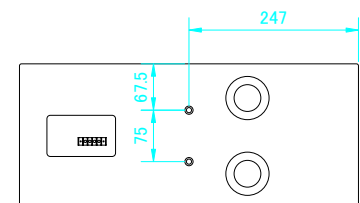

エンクロージャ形式	バスレフ型
周波数特性	70Hz~20,000Hz ±4dB
音圧レベル(1W、1m)	90dB
許容入力	125W(r. m. s) 250W(PROGRAM) 315W(PEAK)
指向特性(-6dB)	水平100° × 垂直60°
公称インピーダンス	8Ω
使用スピーカ	2×5インチ(127mm)LF 1×1インチ(25mm)HF
クロスオーバー	2.8kHz(内部ネットワーク)
仕上	黒(マンセルN1.0近似色)塗装 黒色パウダーコートパンチングメタル
コネクタ	1×NL4MP(1+:+,1-:-,2+:NC,2-:NC) ネジターミナル端子(送り端子付き)
埋込ナット	金具用ナット(天面M6×2、各側面M6×1、背面M6×2)
寸法	210(H)×494(W)×190(D) mm
重量	8.5kg
メーカーオプション	TurboBLUE、白、木目仕上 防滴仕様(IP-X4相当)
アクセサリ	LS-5025(5インチLF) RC-5025(LS-5025用リコーンキット) TW-25(1インチHFドライバ) RD-25(ダイアフラム) PX-30(パッシブクロスオーバ) MG-30(フロントグリル) RM-200(シーリング/ウォールブラケット※) RM-TS20(アタッチメント金具) ※別途アタッチメント金具が必要

上面図

正面図(フロントグリルを外した状態)

底面図

側面図

背面図

松田通商株式会社

本社 107-0062 東京都港区南青山3-3-12 MTCビル
TEL: 03-5413-4611 FAX: 03-5413-4618
大阪営業所 532-0011 大阪市淀川区西中島4-12-22 5F
TEL: 06-6101-2822 FAX: 06-6101-2823
Web: www.mtc-japan.com E-mail: info@mtc-japan.com