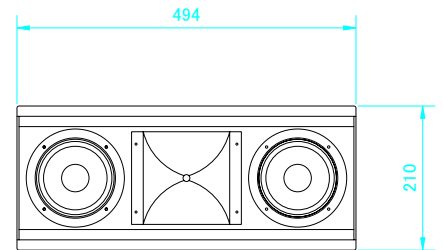

正面図(フロントグリルを外した状態)