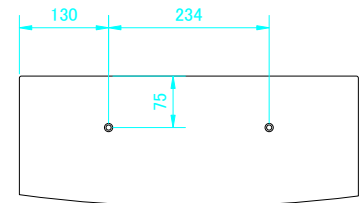

エンクロージャ形式	バスレフ型
周波数特性	70Hz~20,000Hz ±4dB
音圧レベル(1W、1m)	90dB
許容入力	125W(r. m. s) 250W(PROGRAM) 315W(PEAK)
指向特性(-6dB)	水平100° × 垂直60°
公称インピーダンス	8Ω
使用スピーカ	2×5インチ(127mm)LF 1×1インチ(25mm)HF
クロスオーバー	2.8kHz(内部ネットワーク)
仕上	黒(マンセルN1.0近似色)塗装 黒色パウダーコートパンチングメタル
コネクタ	1×NL4MP(1+:+,1-:-,2+:NC,2-:NC) ネジターミナル端子(送り端子付き)
埋込ナット	金具用ナット(天面M6×2、各側面M6×1、背面M6×2)
寸法	210(H)×494(W)×190(D) mm
重量	8.5kg
メーカーオプション	TurboBLUE、白、木目仕上 防滴仕様(IP-X4相当)
アクセサリ	LS-5025(5インチLF) RC-5025(LS-5025用リコーンキット) TW-25(1インチHFドライバ) RD-25(ダイアフラム) PX-30(パッシブクロスオーバ) MG-30(フロントグリル) RM-200(シーリング/ウォールブラケット※) RM-TS20(アタッチメント金具) ※別途アタッチメント金具が必要

上面図

正面図(フロントグリルを外した状態)

底面図

側面図

背面図

松田通商株式会社

本社 107-0062 東京都港区南青山3-3-12 MTCビル
TEL: 03-5413-4611 FAX: 03-5413-4618
大阪営業所 532-0011 大阪市淀川区西中島4-12-22 5F
TEL: 06-6101-2822 FAX: 06-6101-2823
Web: www.mtc-japan.com E-mail: info@mtc-japan.com