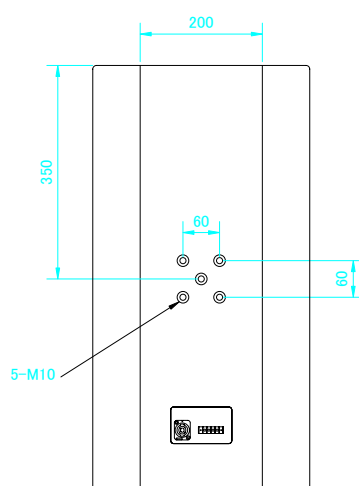

仕様

TCS-56

Turbosound Passive 2-way loudspeaker 

エンクロージャ形式	バスレフ型
周波数特性	60Hz~20,000Hz ±4dB
音圧レベル(1W、1m)	97dB
許容入力	290W(r. m. s) 580W(PROGRAM) 725W(PEAK)
指向特性(-6dB)	水平60° × 垂直40° (90° 回転可)
公称インピーダンス	8Ω
使用スピーカ	1 × 12インチ(305mm)LF 1 × 1インチ(25mm)HF
クロスオーバー	1.6kHz(内部ネットワーク)
仕上	黒(マンセルN1.0近似色)塗装 黒色パウダーコートパンチングメタル
コネクタ	1 × NL4MP(1+:+, 1-:-, 2+:NC, 2-:NC) ネジターミナル端子(送り端子付き)
埋込ナット	金具用ナット(天面、各側面、底面M10×2、背面M10×5)
寸法	700(H) × 370(W) × 389(D) mm
重量	22kg
メーカーオプション	TurboBLUE、白、木目仕上
アクセサリ	LS-1213(12インチLF) RC-1213(LS-1213用リコークキット) CD-107(1インチHFドライバ) RD-107(ダイアフラム) PX-56(パッシブクロスオーバ) MG-50(フロントグリル) RM-TS50C(シーリングブラケット) WB-TS50W3(ウォールブラケット…下向き角度0~15°) WB-TS50W4(ウォールブラケット…下向き角度0~45°)

上面図

底面図

正面図(フロントグリルを外した状態)

背面図

側面図

松田通商株式会社

本社 107-0062 東京都港区南青山3-3-12 MTCビル

TEL: 03-5413-4611 FAX: 03-5413-4618