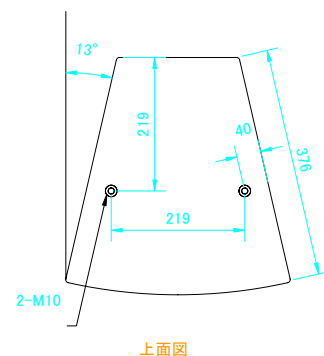

仕様

TCS-56

Turbosound Passive 2-way loudspeaker 

エンクロージャ形式	バスレフ型
周波数特性	60Hz~20,000Hz ±4dB
音圧レベル(1W、1m)	97dB
許容入力	290W(r. m. s) 580W(PROGRAM) 725W(PEAK)
指向特性(-6dB)	水平60° × 垂直40° (90° 回転可)
公称インピーダンス	8Ω
使用スピーカ	1 × 12インチ(305mm)LF 1 × 1インチ(25mm)HF
クロスオーバー	1.6kHz(内部ネットワーク)
仕上	黒(マンセルN1.0近似色)塗装 黒色パウダーコートパンチングメタル
コネクタ	1 × NL4MP(1+:+, 1-:-, 2+:NC, 2-:NC) ネジターミナル端子(送り端子付き)
埋込ナット	金具用ナット(天面、各側面、底面M10×2、背面M10×5)
寸法	700(H) × 370(W) × 389(D) mm
重量	22kg
メーカーオプション	TurboBLUE、白、木目仕上
アクセサリ	LS-1213(12インチLF) RC-1213(LS-1213用リコークキット) CD-107(1インチHFドライバ) RD-107(ダイアフラム) PX-56(パッシブクロスオーバ) MG-50(フロントグリル) RM-TS50C(シーリングブラケット) WB-TS50W3(ウォールブラケット…下向き角度0~15°) WB-TS50W4(ウォールブラケット…下向き角度0~45°)

上面図

底面図

正面図(フロントグリルを外した状態)

背面図

側面図

松田通商株式会社

本社 107-0062 東京都港区南青山3-3-12 MTCビル

TEL: 03-5413-4611 FAX: 03-5413-4618