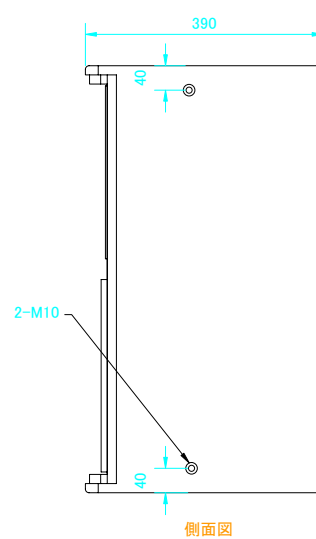

仕様

TCS-56

Turbosound Passive 2-way loudspeaker 

エンクロージャ形式	バスレフ型
周波数特性	60Hz~20,000Hz ±4dB
音圧レベル(1W、1m)	97dB
許容入力	290W(r. m. s) 580W(PROGRAM) 725W(PEAK)
指向特性(-6dB)	水平60° × 垂直40° (90° 回転可)
公称インピーダンス	8Ω
使用スピーカ	1 × 12インチ(305mm)LF 1 × 1インチ(25mm)HF
クロスオーバー	1.6kHz(内部ネットワーク)
仕上	黒(マンセルN1.0近似色)塗装 黒色パウダーコートパンチングメタル
コネクタ	1 × NL4MP(1+:+, 1-:-, 2+:NC, 2-:NC) ネジターミナル端子(送り端子付き)
埋込ナット	金具用ナット(天面、各側面、底面M10×2、背面M10×5)
寸法	700(H) × 370(W) × 389(D) mm
重量	22kg
メーカーオプション	TurboBLUE、白、木目仕上
アクセサリ	LS-1213(12インチLF) RC-1213(LS-1213用リコークキット) CD-107(1インチHFドライバ) RD-107(ダイアフラム) PX-56(パッシブクロスオーバ) MG-50(フロントグリル) RM-TS50C(シーリングブラケット) WB-TS50W3(ウォールブラケット…下向き角度0~15°) WB-TS50W4(ウォールブラケット…下向き角度0~45°)

上面図

底面図

正面図(フロントグリルを外した状態)

背面図

側面図

松田通商株式会社

本社 107-0062 東京都港区南青山3-3-12 MTCビル

TEL: 03-5413-4611 FAX: 03-5413-4618