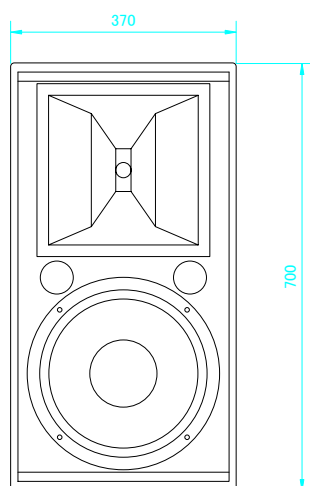

仕様

TCS-56

Turbosound Passive 2-way loudspeaker 

エンクロージャ形式	バスレフ型
周波数特性	60Hz~20,000Hz ±4dB
音圧レベル(1W、1m)	97dB
許容入力	290W(r. m. s) 580W(PROGRAM) 725W(PEAK)
指向特性(-6dB)	水平60° × 垂直40° (90° 回転可)
公称インピーダンス	8Ω
使用スピーカ	1 × 12インチ(305mm)LF 1 × 1インチ(25mm)HF
クロスオーバー	1.6kHz(内部ネットワーク)
仕上	黒(マンセルN1.0近似色)塗装 黒色パウダーコートパンチングメタル
コネクタ	1 × NL4MP(1+:+, 1-:-, 2+:NC, 2-:NC) ネジターミナル端子(送り端子付き)
埋込ナット	金具用ナット(天面、各側面、底面M10×2、背面M10×5)
寸法	700(H) × 370(W) × 389(D) mm
重量	22kg
メーカーオプション	TurboBLUE、白、木目仕上
アクセサリ	LS-1213(12インチLF) RC-1213(LS-1213用リコークキット) CD-107(1インチHFドライバ) RD-107(ダイアフラム) PX-56(パッシブクロスオーバ) MG-50(フロントグリル) RM-TS50C(シーリングブラケット) WB-TS50W3(ウォールブラケット…下向き角度0~15°) WB-TS50W4(ウォールブラケット…下向き角度0~45°)

上面図

底面図

正面図(フロントグリルを外した状態)

背面図

側面図

松田通商株式会社

本社 107-0062 東京都港区南青山3-3-12 MTCビル

TEL: 03-5413-4611 FAX: 03-5413-4618