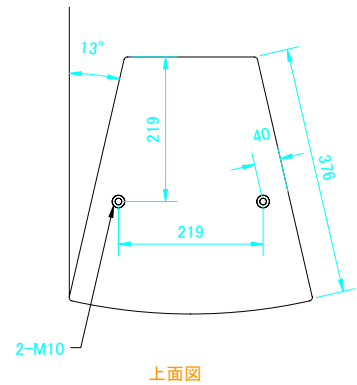

エンクロージャ形式	バスレフ型
周波数特性	60Hz~20,000Hz ±4dB
音圧レベル(1W、1m)	97dB
許容入力	290W(r. m. s) 580W(PROGRAM) 725W(PEAK)
指向特性(-6dB)	水平90° × 垂直60°
公称インピーダンス	8Ω
使用スピーカ	1×12インチ(305mm)LF 1×1インチ(25mm)HF
クロスオーバー	1.6kHz(内部ネットワーク)
仕上	黒(マンセルN1.0近似色)塗装 黒色パウダーコートパンチングメタル
コネクタ	1×NL4MP(1+:+,1-:-,2+:NC,2-:NC) ネジターミナル端子(送り端子付き)
埋込ナット	金具用ナット(天面、各側面、底面M10×2、背面M10×5)
寸法	700(H)×370(W)×389(D) mm
重量	22kg
メーカオプション	TurboBLUE、白、木目仕上
アクセサリ	LS-1213(12インチLF) RC-1213(LS-1213用リコーンキット) CD-107(1インチHFドライバ) RD-107(ダイヤフラム) PX-59(パッシブクロスオーバ) MG-50(フロントグリル) RM-TS50C(シーリングブラケット) RM-TS50W3(ウォールブラケット...下向き角度0~15°) RM-TS50W4(ウォールブラケット...下向き角度0~45°)

正面図(フロントグリルを外した状態)