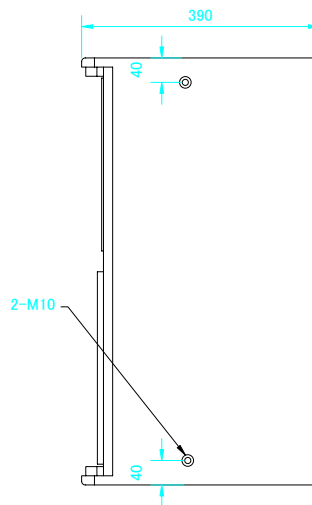

エンクロージャ形式	バスレフ型
周波数特性	60Hz~20,000Hz ±4dB
音圧レベル(1W、1m)	97dB
許容入力	290W(r. m. s) 580W(PROGRAM) 725W(PEAK)
指向特性(-6dB)	水平90° × 垂直60°
公称インピーダンス	8Ω
使用スピーカ	1×12インチ(305mm)LF 1×1インチ(25mm)HF
クロスオーバー	1.6kHz(内部ネットワーク)
仕上	黒(マンセルN1.0近似色)塗装 黒色パウダーコートパンチングメタル
コネクタ	1×NL4MP(1+:+,1-:-,2+:NC,2-:NC) ネジターミナル端子(送り端子付き)
埋込ナット	金具用ナット(天面、各側面、底面M10×2、背面M10×5)
寸法	700(H)×370(W)×389(D) mm
重量	22kg
メーカオプション	TurboBLUE、白、木目仕上
アクセサリ	LS-1213(12インチLF) RC-1213(LS-1213用リコーンキット) CD-107(1インチHFドライバ) RD-107(ダイヤフラム) PX-59(パッシブクロスオーバ) MG-50(フロントグリル) RM-TS50C(シーリングブラケット) RM-TS50W3(ウォールブラケット...下向き角度0~15°) RM-TS50W4(ウォールブラケット...下向き角度0~45°)

正面図(フロントグリルを外した状態)