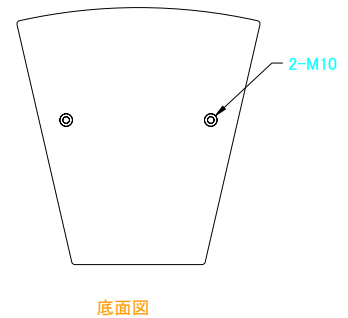

エンクロージャ形式	バスレフ型
周波数特性	60Hz~20,000Hz ±4dB
音圧レベル(1W、1m)	97dB
許容入力	290W(r. m. s) 580W(PROGRAM) 725W(PEAK)
指向特性(-6dB)	水平90° × 垂直60°
公称インピーダンス	8Ω
使用スピーカ	1×12インチ(305mm)LF 1×1インチ(25mm)HF
クロスオーバー	1.6kHz(内部ネットワーク)
仕上	黒(マンセルN1.0近似色)塗装 黒色パウダーコートパンチングメタル
コネクタ	1×NL4MP(1+:+,1-:-,2+:NC,2-:NC) ネジターミナル端子(送り端子付き)
埋込ナット	金具用ナット(天面、各側面、底面M10×2、背面M10×5)
寸法	700(H)×370(W)×389(D) mm
重量	22kg
メーカオプション	TurboBLUE、白、木目仕上
アクセサリ	LS-1213(12インチLF) RC-1213(LS-1213用リコーンキット) CD-107(1インチHFドライバ) RD-107(ダイヤフラム) PX-59(パッシブクロスオーバ) MG-50(フロントグリル) RM-TS50C(シーリングブラケット) RM-TS50W3(ウォールブラケット...下向き角度0~15°) RM-TS50W4(ウォールブラケット...下向き角度0~45°)

正面図(フロントグリルを外した状態)