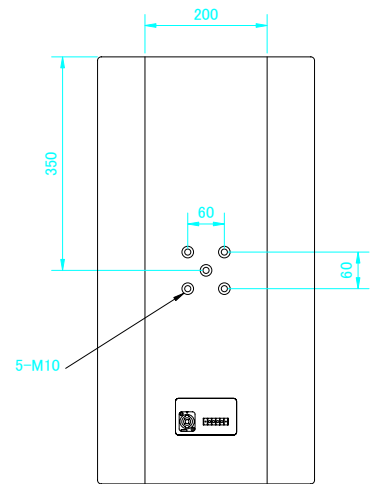

エンクロージャ形式	バスレフ型
周波数特性	60Hz~20,000Hz ±4dB
音圧レベル(1W、1m)	97dB
許容入力	290W(r. m. s) 580W(PROGRAM) 725W(PEAK)
指向特性(-6dB)	水平90° × 垂直60°
公称インピーダンス	8Ω
使用スピーカ	1×12インチ(305mm)LF 1×1インチ(25mm)HF
クロスオーバー	1.6kHz(内部ネットワーク)
仕上	黒(マンセルN1.0近似色)塗装 黒色パウダーコートパンチングメタル
コネクタ	1×NL4MP(1+:+,1-:-,2+:NC,2-:NC) ネジターミナル端子(送り端子付き)
埋込ナット	金具用ナット(天面、各側面、底面M10×2、背面M10×5)
寸法	700(H)×370(W)×389(D) mm
重量	22kg
メーカオプション	TurboBLUE、白、木目仕上
アクセサリ	LS-1213(12インチLF) RC-1213(LS-1213用リコーンキット) CD-107(1インチHFドライバ) RD-107(ダイヤフラム) PX-59(パッシブクロスオーバ) MG-50(フロントグリル) RM-TS50C(シーリングブラケット) RM-TS50W3(ウォールブラケット...下向き角度0~15°) RM-TS50W4(ウォールブラケット...下向き角度0~45°)

正面図(フロントグリルを外した状態)