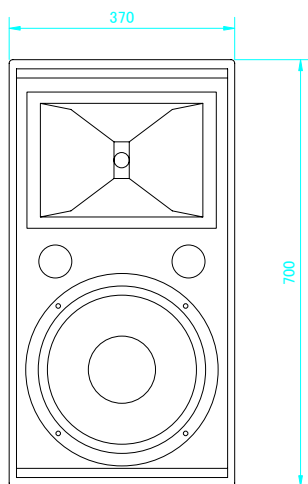

エンクロージャ形式	バスレフ型
周波数特性	60Hz~20,000Hz ±4dB
音圧レベル(1W、1m)	97dB
許容入力	290W(r. m. s) 580W(PROGRAM) 725W(PEAK)
指向特性(-6dB)	水平90° × 垂直60°
公称インピーダンス	8Ω
使用スピーカ	1×12インチ(305mm)LF 1×1インチ(25mm)HF
クロスオーバー	1.6kHz(内部ネットワーク)
仕上	黒(マンセルN1.0近似色)塗装 黒色パウダーコートパンチングメタル
コネクタ	1×NL4MP(1+:+,1-:-,2+:NC,2-:NC) ネジターミナル端子(送り端子付き)
埋込ナット	金具用ナット(天面、各側面、底面M10×2、背面M10×5)
寸法	700(H)×370(W)×389(D) mm
重量	22kg
メーカオプション	TurboBLUE、白、木目仕上
アクセサリ	LS-1213(12インチLF) RC-1213(LS-1213用リコーンキット) CD-107(1インチHFドライバ) RD-107(ダイヤフラム) PX-59(パッシブクロスオーバ) MG-50(フロントグリル) RM-TS50C(シーリングブラケット) RM-TS50W3(ウォールブラケット...下向き角度0~15°) RM-TS50W4(ウォールブラケット...下向き角度0~45°)

正面図(フロントグリルを外した状態)