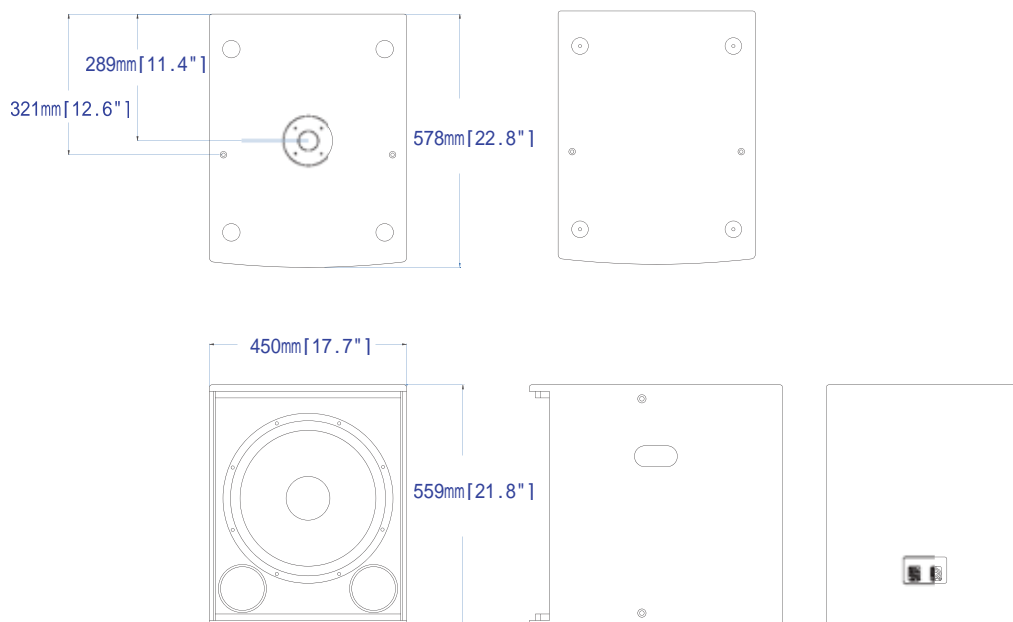

| | |
|-------------|--|
| 周波数特性 | 45Hz-200Hz |
| 感度(1W@1m) | 96dB |
| 入力(RMS) | 400W |
| 最大音圧(peak) | 130dB |
| 指向特性(-6dB)a | n/a |
| インピーダンス | 8 |
| 使用ユニット | LF:1×15" |
| コネクタ | NL4MP |
| 寸法(H/W/D) | 559×450×578mm |
| 重量 | 34.6kg |
| オプション | Turboブール |
| アクセサリ | LS-1526 (15" (381mm)LF) RC-1526 (LS-1526用リコーン) MG-115 (フロントグリル) |