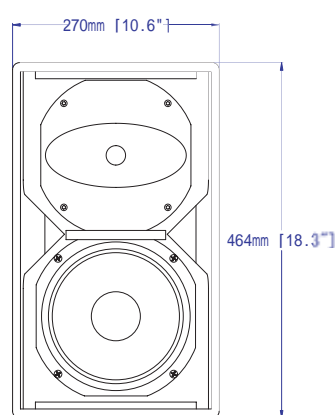

周波数特性	68Hz-20kHz
感度(1W@1m)	96dB
入力(RMS)	250W
最大音圧(peak)	129dB
指向特性(-6dB)a	100°H×60°V
インピーダンス	8
使用ユニット	LF:1×8" MF:1×1"+CEWホーン

コネクタ	NL4MP
寸法(H/W/D)	464×270×241mm
重量	11.5kg

オプション Turboブルー/テクスチャーペイント

アクセサリ	LS-8010 8" (203mm) LF	WB-20A ウォールブラケット
	RC-8010 LS-8010用リコネクタ	CB-20A シーリングブラケット
	CD-110 1" (25mm) HF	PB-55 ウォールブラケット・ポールマウント取付け
	RD-110 CD-110用ダイヤフラム	FY-308 フライングヨーク
	MG-308 フロントグリル	SB-308 スイッチブラケット