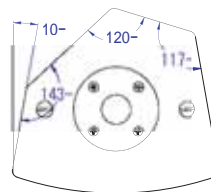

周波数特性	68Hz-20kHz
感度(1W@1m)	96dB
入力(RMS)	250W
最大音圧(peak)	129dB
指向特性(-6dB)a	100°H×60°V
インピーダンス	8
使用ユニット	LF:1×8" MF:1×1"+CEWホーン

コネクタ	NL4MP
寸法(H/W/D)	464×270×241mm
重量	11.5kg

オプション Turboブルー/テクスチャーペイント

アクセサリ	LS-8010 8" (203mm) LF	WB-20A ウォールブラケット
	RC-8010 LS-8010用リコネクタ	CB-20A シーリングブラケット
	CD-110 1" (25mm) HF	PB-55 ウォールブラケット・ポールマウント取付け
	RD-110 CD-110用ダイヤフラム	FY-308 フライングヨーク
	MG-308 フロントグリル	SB-308 スイッチブラケット