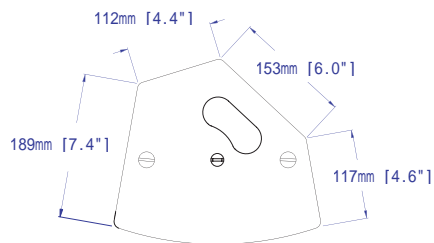

周波数特性	68Hz-20kHz
感度(1W@1m)	96dB
入力(RMS)	250W
最大音圧(peak)	129dB
指向特性(-6dB)a	100°H×60°V
インピーダンス	8
使用ユニット	LF:1×8" MF:1×1"+CEWホーン

コネクタ	NL4MP
寸法(H/W/D)	464×270×241mm
重量	11.5kg

オプション Turboブルー/テクスチャーペイント

アクセサリ	LS-8010 8" (203mm) LF	WB-20A ウォールブラケット
	RC-8010 LS-8010用リコネクタ	CB-20A シーリングブラケット
	CD-110 1" (25mm) HF	PB-55 ウォールブラケット・ポールマウント取付け
	RD-110 CD-110用ダイヤフラム	FY-308 フライングヨーク
	MG-308 フロントグリル	SB-308 スイッチブラケット