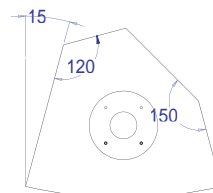

周波数特性	65Hz-20kHz
感度(1W@1m)	96dB
入力(RMS)	350W
最大音圧(peak)	130dB
指向特性(-6dB)a	100° H × 60° V
インピーダンス	8
使用ユニット	LF: 1 × 10"

コネクタ	NL4MP
寸法(H/W/D)	525 × 319 × 277mm
重量	21kg

オプション Turboブルー/テクスチャーペイント

アクセサリ	LS-1018 (10" (254mm) LF)	RT-767 (リングタイプフライングホーン)
	RC-1018 (LS-1018用リコネクタ)	WB-20A (ウォールブラケット)
	CD-110 (1" (25mm) HF)	CB-20A (シーリングブラケット)
	RD-110 (CD-110用ダイヤフラム)	PB-55 (ウォールブラケット/ポールマウントフィクシング)
	PX-310 (クロスオーバーアセンブリー)	SB-310 (スイングブラケット)
	MG-310 (フロントグリル)	FH-310 (フライングハーネス)