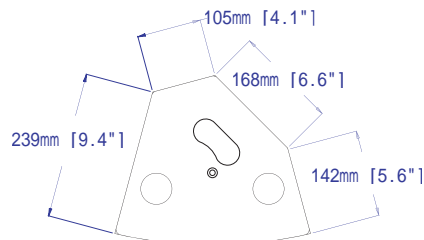

周波数特性	65Hz-20kHz
感度(1W@1m)	96dB
入力(RMS)	350W
最大音圧(peak)	130dB
指向特性(-6dB)a	100° H × 60° V
インピーダンス	8
使用ユニット	LF: 1 × 10"

コネクタ	NL4MP
寸法(H/W/D)	525 × 319 × 277mm
重量	21kg

オプション Turboブルー/テクスチャーペイント

アクセサリ	LS-1018 (10" (254mm) LF)	RT-767 (リングタイプフライングホーン)
	RC-1018 (LS-1018用リコネクタ)	WB-20A (ウォールブラケット)
	CD-110 (1" (25mm) HF)	CB-20A (シーリングブラケット)
	RD-110 (CD-110用ダイヤフラム)	PB-55 (ウォールブラケット/ポールマウントフィクシング)
	PX-310 (クロスオーバーアセンブリー)	SB-310 (スイングブラケット)
	MG-310 (フロントグリル)	FH-310 (フライングハーネス)