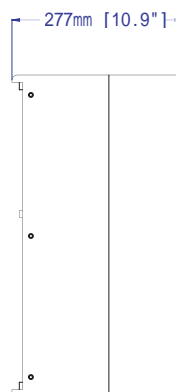

周波数特性	65Hz-20kHz
感度(1W@1m)	96dB
入力(RMS)	350W
最大音圧(peak)	130dB
指向特性(-6dB)a	100° H × 60° V
インピーダンス	8
使用ユニット	LF: 1 × 10"

コネクタ	NL4MP
寸法(H/W/D)	525 × 319 × 277mm
重量	21kg

オプション Turboブルー/テクスチャーペイント

アクセサリ	LS-1018 (10" (254mm) LF)	RT-767 (リングタイプフライングホーン)
	RC-1018 (LS-1018用リコネクタ)	WB-20A (ウォールブラケット)
	CD-110 (1" (25mm) HF)	CB-20A (シーリングブラケット)
	RD-110 (CD-110用ダイヤフラム)	PB-55 (ウォールブラケット/ポールマウントフィクシング)
	PX-310 (クロスオーバーアセンブリー)	SB-310 (スイングブラケット)
	MG-310 (フロントグリル)	FH-310 (フライングハーネス)