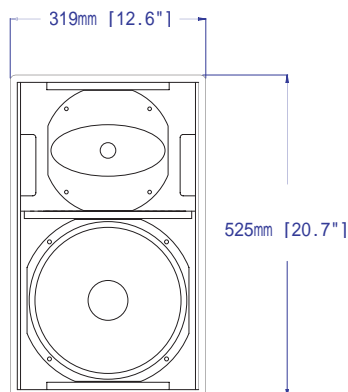

周波数特性	65Hz-20kHz
感度(1W@1m)	96dB
入力(RMS)	350W
最大音圧(peak)	130dB
指向特性(-6dB)a	100° H × 60° V
インピーダンス	8
使用ユニット	LF: 1 × 10"

コネクタ	NL4MP
寸法(H/W/D)	525 × 319 × 277mm
重量	21kg

オプション Turboブルー/テクスチャーペイント

アクセサリ	LS-1018 (10" (254mm) LF)	RT-767 (リングタイプフライングホーン)
	RC-1018 (LS-1018用リコネクタ)	WB-20A (ウォールブラケット)
	CD-110 (1" (25mm) HF)	CB-20A (シーリングブラケット)
	RD-110 (CD-110用ダイヤフラム)	PB-55 (ウォールブラケット/ポールマウントフィクシング)
	PX-310 (クロスオーバーアセンブリー)	SB-310 (スイングブラケット)
	MG-310 (フロントグリル)	FH-310 (フライングハーネス)