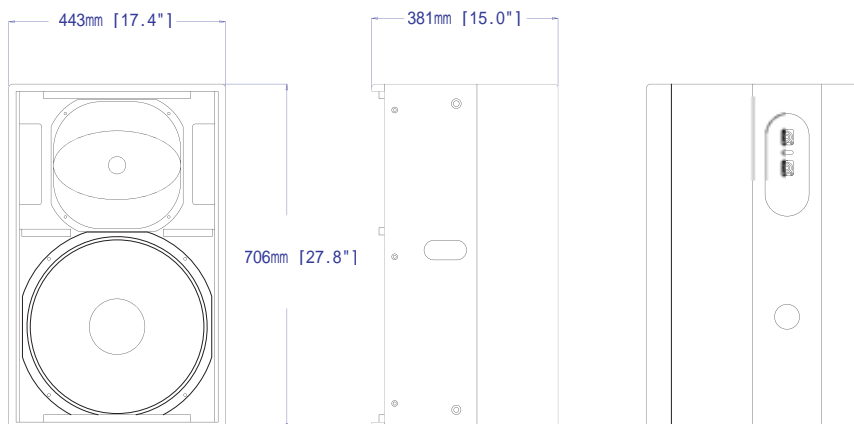

コネクタ	NL3MP
寸法(H/W/D)	691×443×381mm
重量	35.5kg
オプション	Turbo[†] ルー

アクセサリ	LS-1520 (15" (381mm) LF)	MG-315 (フロント[†] リル)
	RC-1520 (LS-1520用リコネクタ)	RT-767 (リング タイプ フライング ホ イント)
	CD-208 (3" (76mm) HF)	WB-55A (ウオール[†] ラケット)
	RD-208 (CD-208用ダ イアフラム)	CB-55A (シーリング[†] ラケット)
	PX-315 (クロスオーバー[†] アッセンブ リー)	PB-55 (ウオール[†] ラケット/ホ ールマウント[†] フイクシング)