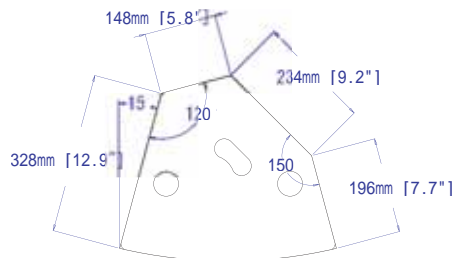

コネクタ	NL3MP
寸法(H/W/D)	691×443×381mm
重量	35.5kg
オプション	Turbo[†] ルー

アクセサリ	LS-1520 (15" (381mm) LF)	MG-315 (フロント[†] リル)
	RC-1520 (LS-1520用リコネクタ)	RT-767 (リング タイプ フライング ホ イント)
	CD-208 (3" (76mm) HF)	WB-55A (ウオール[†] ラケット)
	RD-208 (CD-208用ダ イアフラム)	CB-55A (シーリング[†] ラケット)
	PX-315 (クロスオーバー[†] アッセンブ リー)	PB-55 (ウオール[†] ラケット/ホ ールマウント[†] フイクシング)